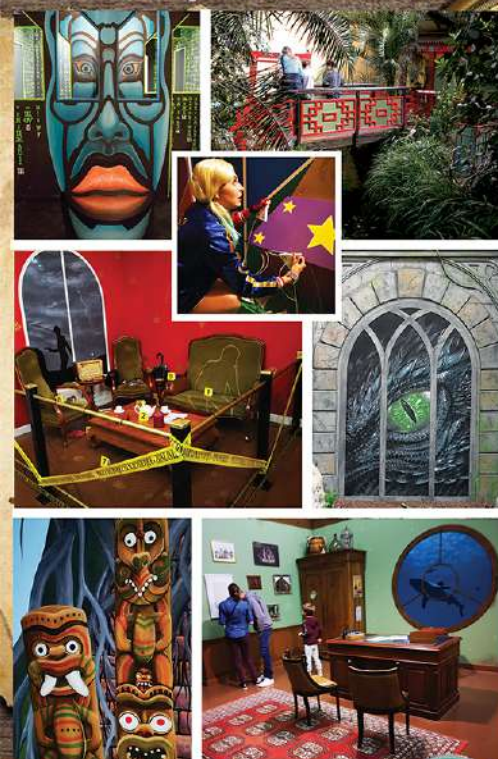

Grand Parcours Tous publics / 3h

Entre escape game et chasse aux trésors, vous devrez résoudre une enquête et ses énigmes. Explorez les labyrinthes, trouvez leurs passages secrets : réflexion, collaboration, action, stratégie permettront d'échapper au grimoire maletique...
12 parcours à découvrir.

A partir de **15,00€** par pers. dès 6 ans